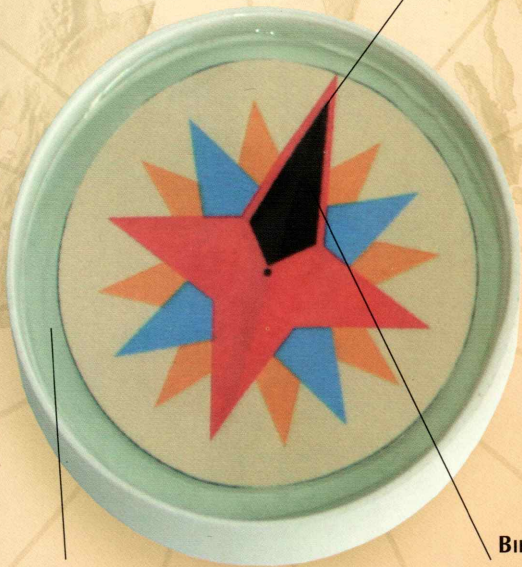

**KOMPAS WSKAZUJE ZIEMSKI
BIEGUN PÓŁNOČNY.**

**KOMPAS UNOSI SIĘ
SWOBODNIE NA WODZIE**

**BIEGUN PÓŁNOČNY
NAMAGNESOWANEJ IGŁY
ZNAJDUJE SIĘ POD CZARNĄ
STRZAŁKĄ.**

KTÓRĘDY NA PÓŁNOC?

Wlej trochę wody do zakrętki od słoika. Umieść kompas w wodzie i zaobserwuj jak zwraca się w kierunku północnym. Jeśli będziesz wykonywał tę próbę na zewnątrz, połóż na wierzchu nakrętki słoika, aby zminimalizować wpływ wiatru na doświadczenie.